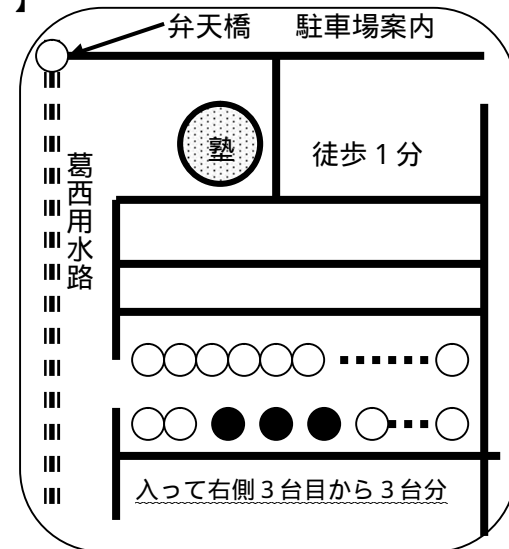

【北緯36°04'06" 東経139°42'44"】

J R・東武伊勢崎線 久喜駅 東口

- 1 タクシー 行き先 「けやき台の葛西用水路の弁天橋」 約15分
- 2 朝日バス 行き先 「青葉団地」 約15分(徒歩 7分)
- 行き先 「弁天橋」 約15分(徒歩 1分)

東武日光線 幸手駅

- 3 タクシー 行き先 「けやき台の葛西用水路の弁天橋」 約10分
- 4 徒歩 約15分

自動車

- 5 目印 「久喜のイトーヨーカ堂」または「幸手のジョイフル本田」
または「スーパーBelc(ベルク)」「G-FIVEゴルフ練習場」